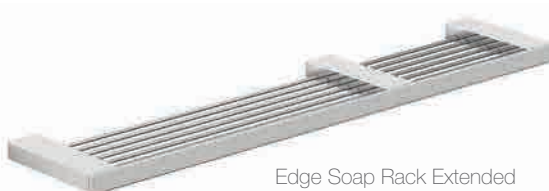

Edge Freestanding Double Towel Holder
Chrome 800Hx150Wx350D **9502740**

Edge Soap Rack
Chrome 200Wx110D
9502746

Edge Toilet Roll Holder
Chrome 170Wx60D
9502751

Edge Glass Shelf
Chrome 600Wx110D
9502749

Edge Double Toilet Roll Holder
Chrome 310Wx60D
9502753